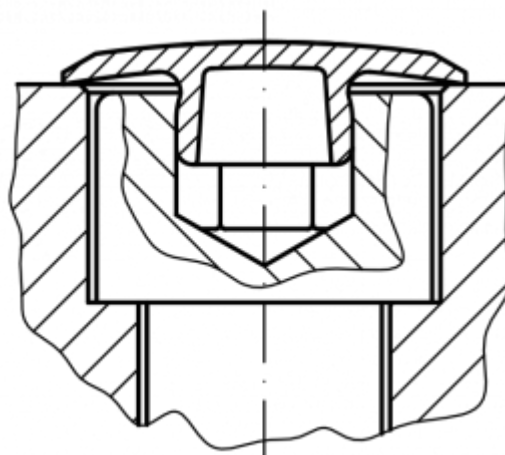

Varenummer: 59GPN340SW17

Beskrivelse: KLEE Dækflange GPN340 SW17 - Ø 36

## Mål

A = 36

C = 17.5

H = 9

M = 11.6