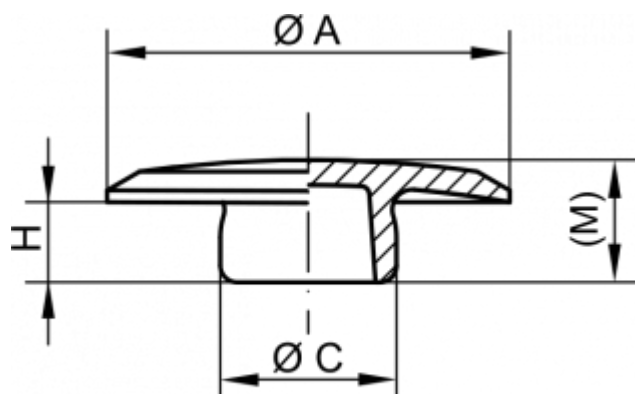

Varenummer: 59GPN340SW17

Beskrivelse: KLEE Dækflange GPN340 SW17 - Ø 36

## Mål

A = 36

C = 17.5

H = 9

M = 11.6